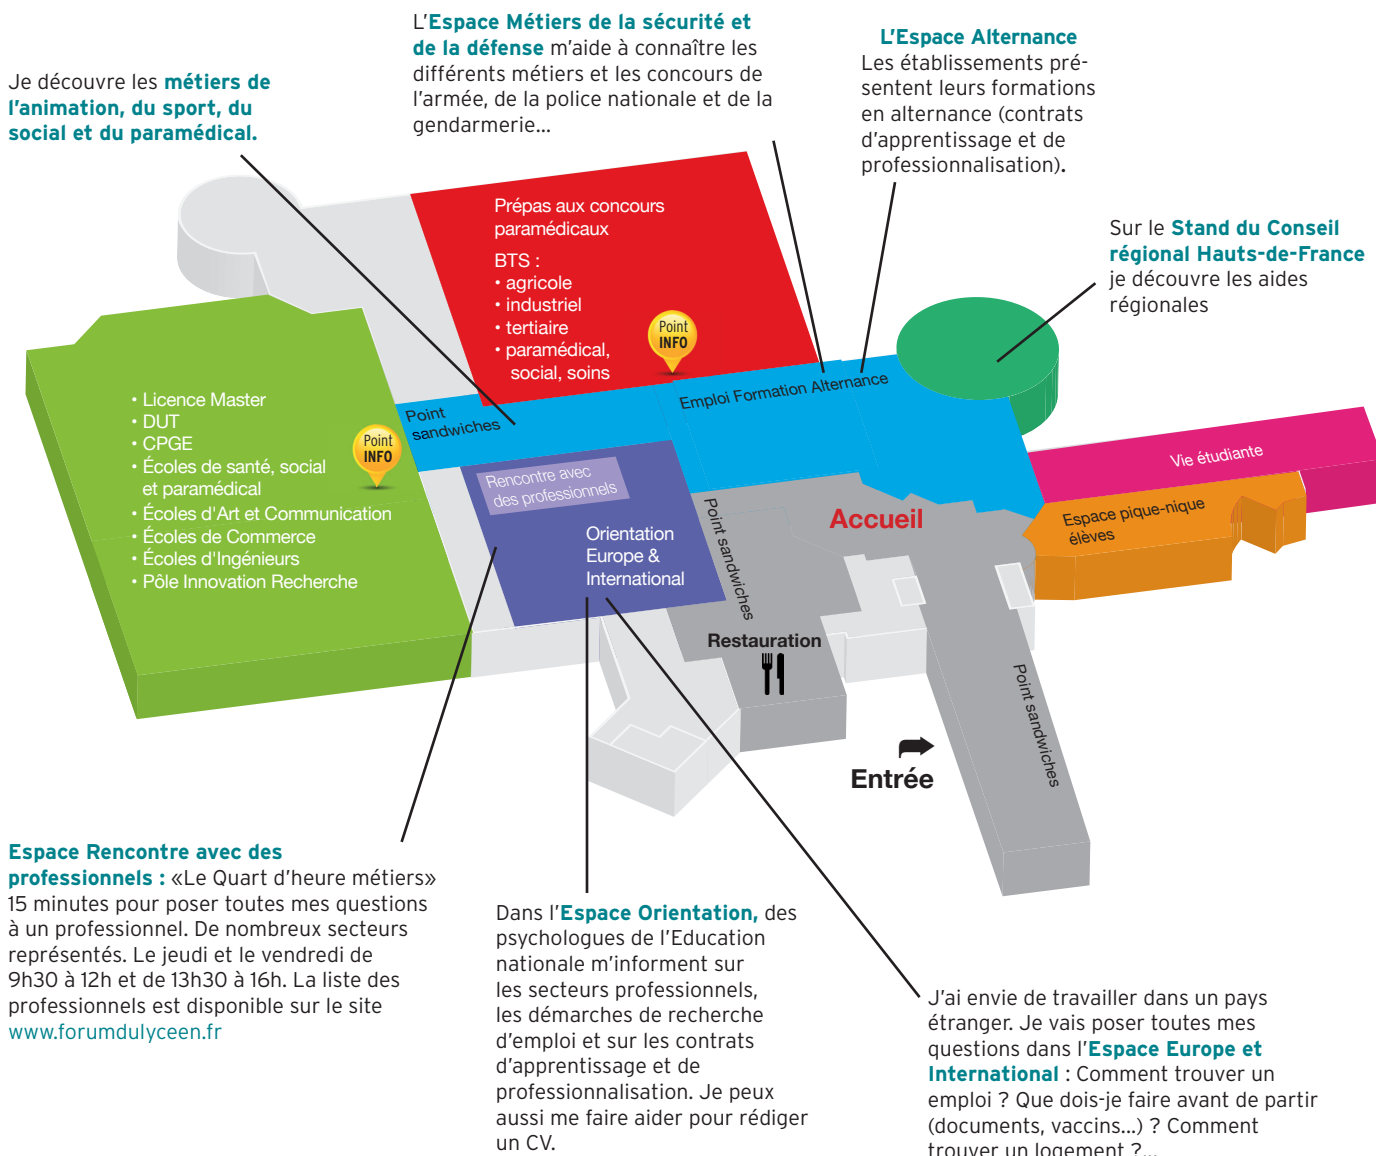

Les espaces du Forum à visiter si j'envisage d' :
ENTRER DANS LA VIE ACTIVE

EN SAVOIR PLUS

- Pour tout savoir sur le Forum, préparer ma visite, télécharger le plan détaillé et des questionnaires pour dialoguer avec les représentants des formations et les professionnels
- Pour connaître le programme des conférences organisées sur les trois jours :

www.forumdulyceen.fr

Un plan pour application mobile est aussi disponible sur le site du Forum

Un plan détaillé me sera distribué à l'entrée du Forum