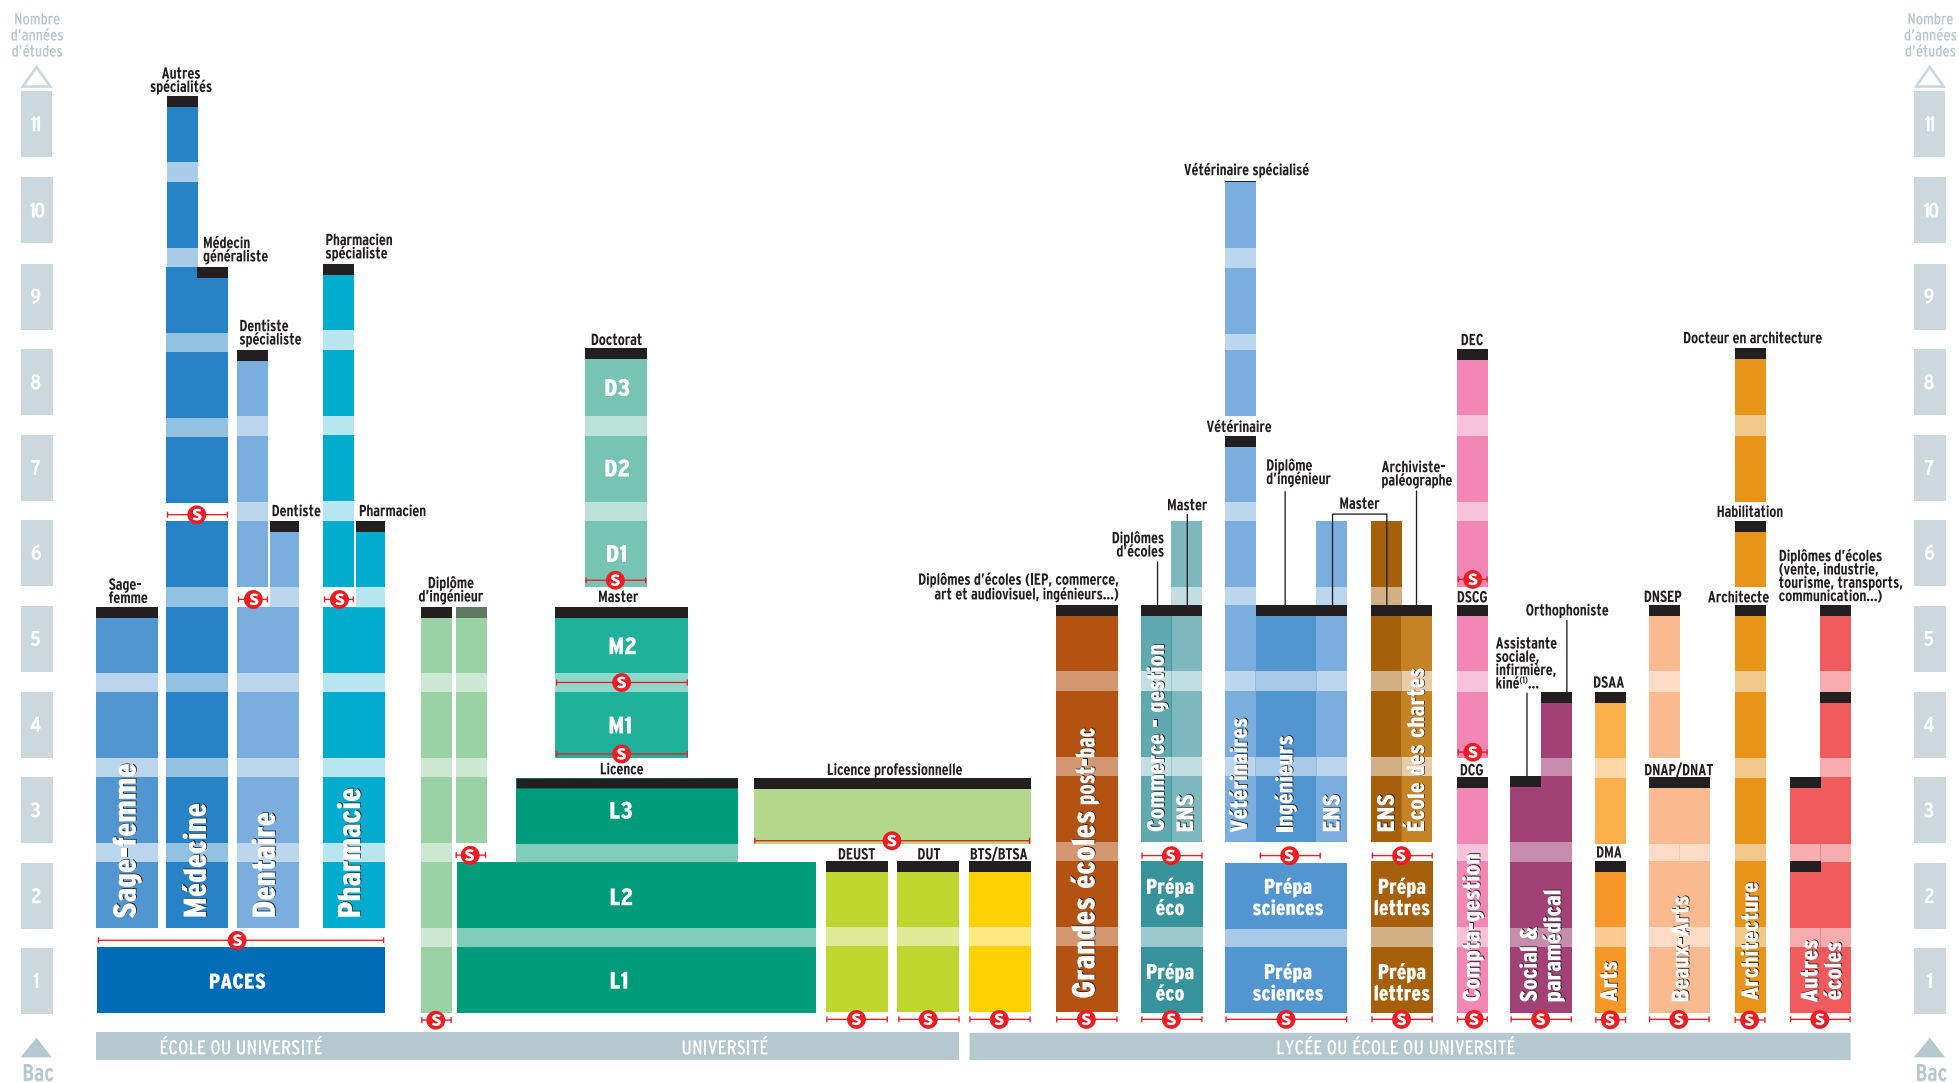

L'enseignement supérieur en France/2011-2012

■ Diplôme ou Diplôme d'État
 (S) Accès sélectif (concours à épreuves, sélection sur dossier)
 Il existe des passerelles entre ces différentes filières.

BTS(A) : brevet de technicien supérieur (agricole)
 D : doctorat
 DCG : diplôme de comptabilité et de gestion
 DEC : diplôme d'expert-comptable
 DEUST : diplôme d'études universitaires scientifiques et techniques
 DMA : diplôme des métiers d'art
 DNAP : diplôme national d'arts plastiques

DNAT : diplôme national d'arts et techniques
 DNSEP : diplôme national supérieur d'expression plastique
 DSAA : diplôme supérieur d'arts appliqués
 DSCG : diplôme supérieur de comptabilité et de gestion
 DUT : diplôme universitaire de technologie
 ENS : École normale supérieure
 IEP : institut d'études politiques

L : licence
 M : master
 PACES : première année commune aux études de santé
 (1) Attention, certaines écoles paramédicales recrutent après la première année d'études de santé (PACES)