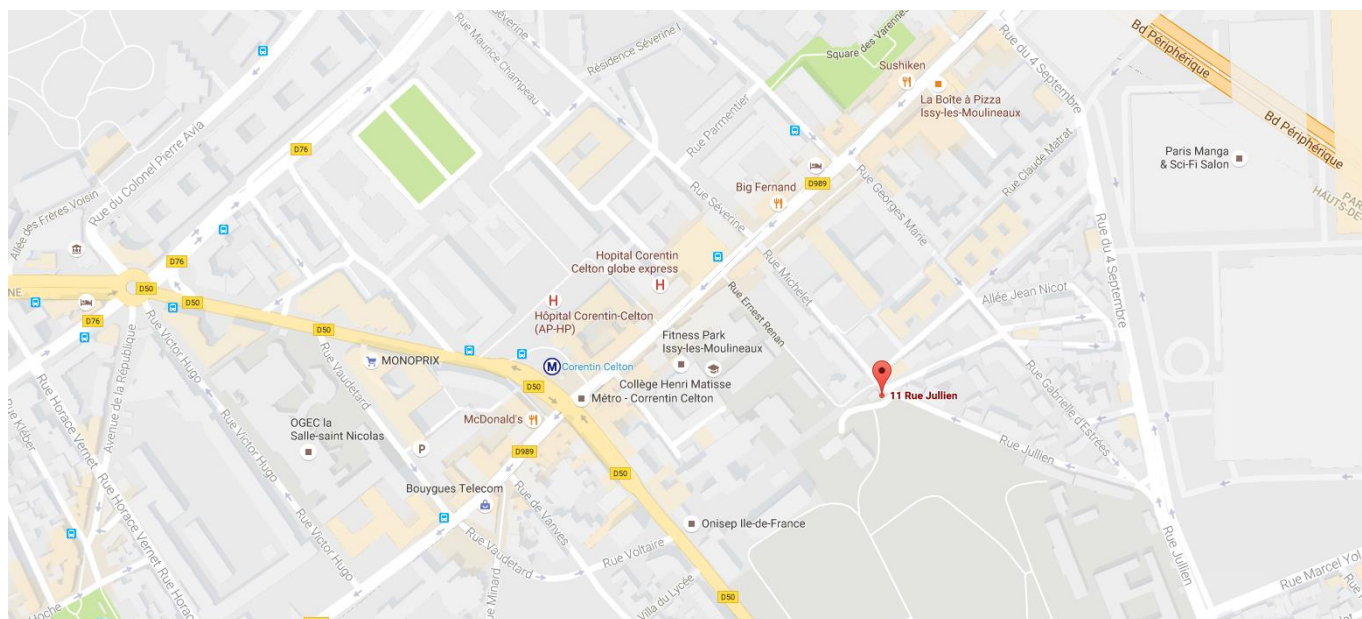

PLAN D'ACCES

Délégation Régionale ONISEP Ile-de-France

Délégation Régionale Île-de-France

60, boulevard du Lycée
92171 Vanves Cedex
01.74.71.50.43

Accès métro

Ligne 12 : arrêt Corentin Celton 200m, 3 min

Accès voiture

Par le périphérique : sortie Porte de Versailles

Vélib

Station N°21311 : face au 40 boulevard Gambetta

Entrée du parking (un badge est nécessaire pour y accéder)

11 rue Jullien
92171 Vanves

Photo du portail d'entrée au

60 boulevard du Lycée
92171 Vanves Cedex