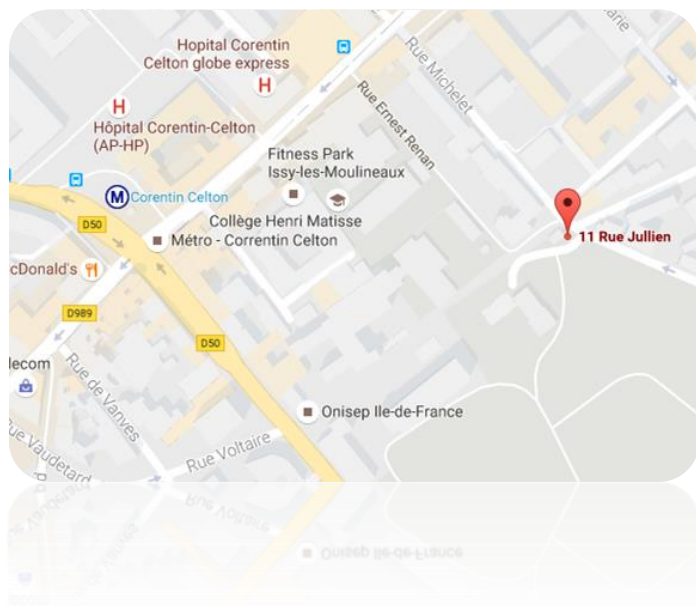

PLAN D'ACCES

Délégation Régionale ONISEP Ile-de-France

Délégation Régionale Île-de-France

60, boulevard du Lycée
92171 Vanves Cedex
01.74.71.50.43

Accès métro

Ligne 12 : arrêt Corentin Celton 200m, 3 min

Accès voiture

Par le périphérique : sortie Porte de Versailles

Vélib

Station N°21311 : face au 40 boulevard Gambetta

Entrée du parking (un badge est nécessaire pour y accéder)

11 rue Jullien
92171 Vanves

Photo du portail d'entrée au

60 boulevard du Lycée
92171 Vanves Cedex